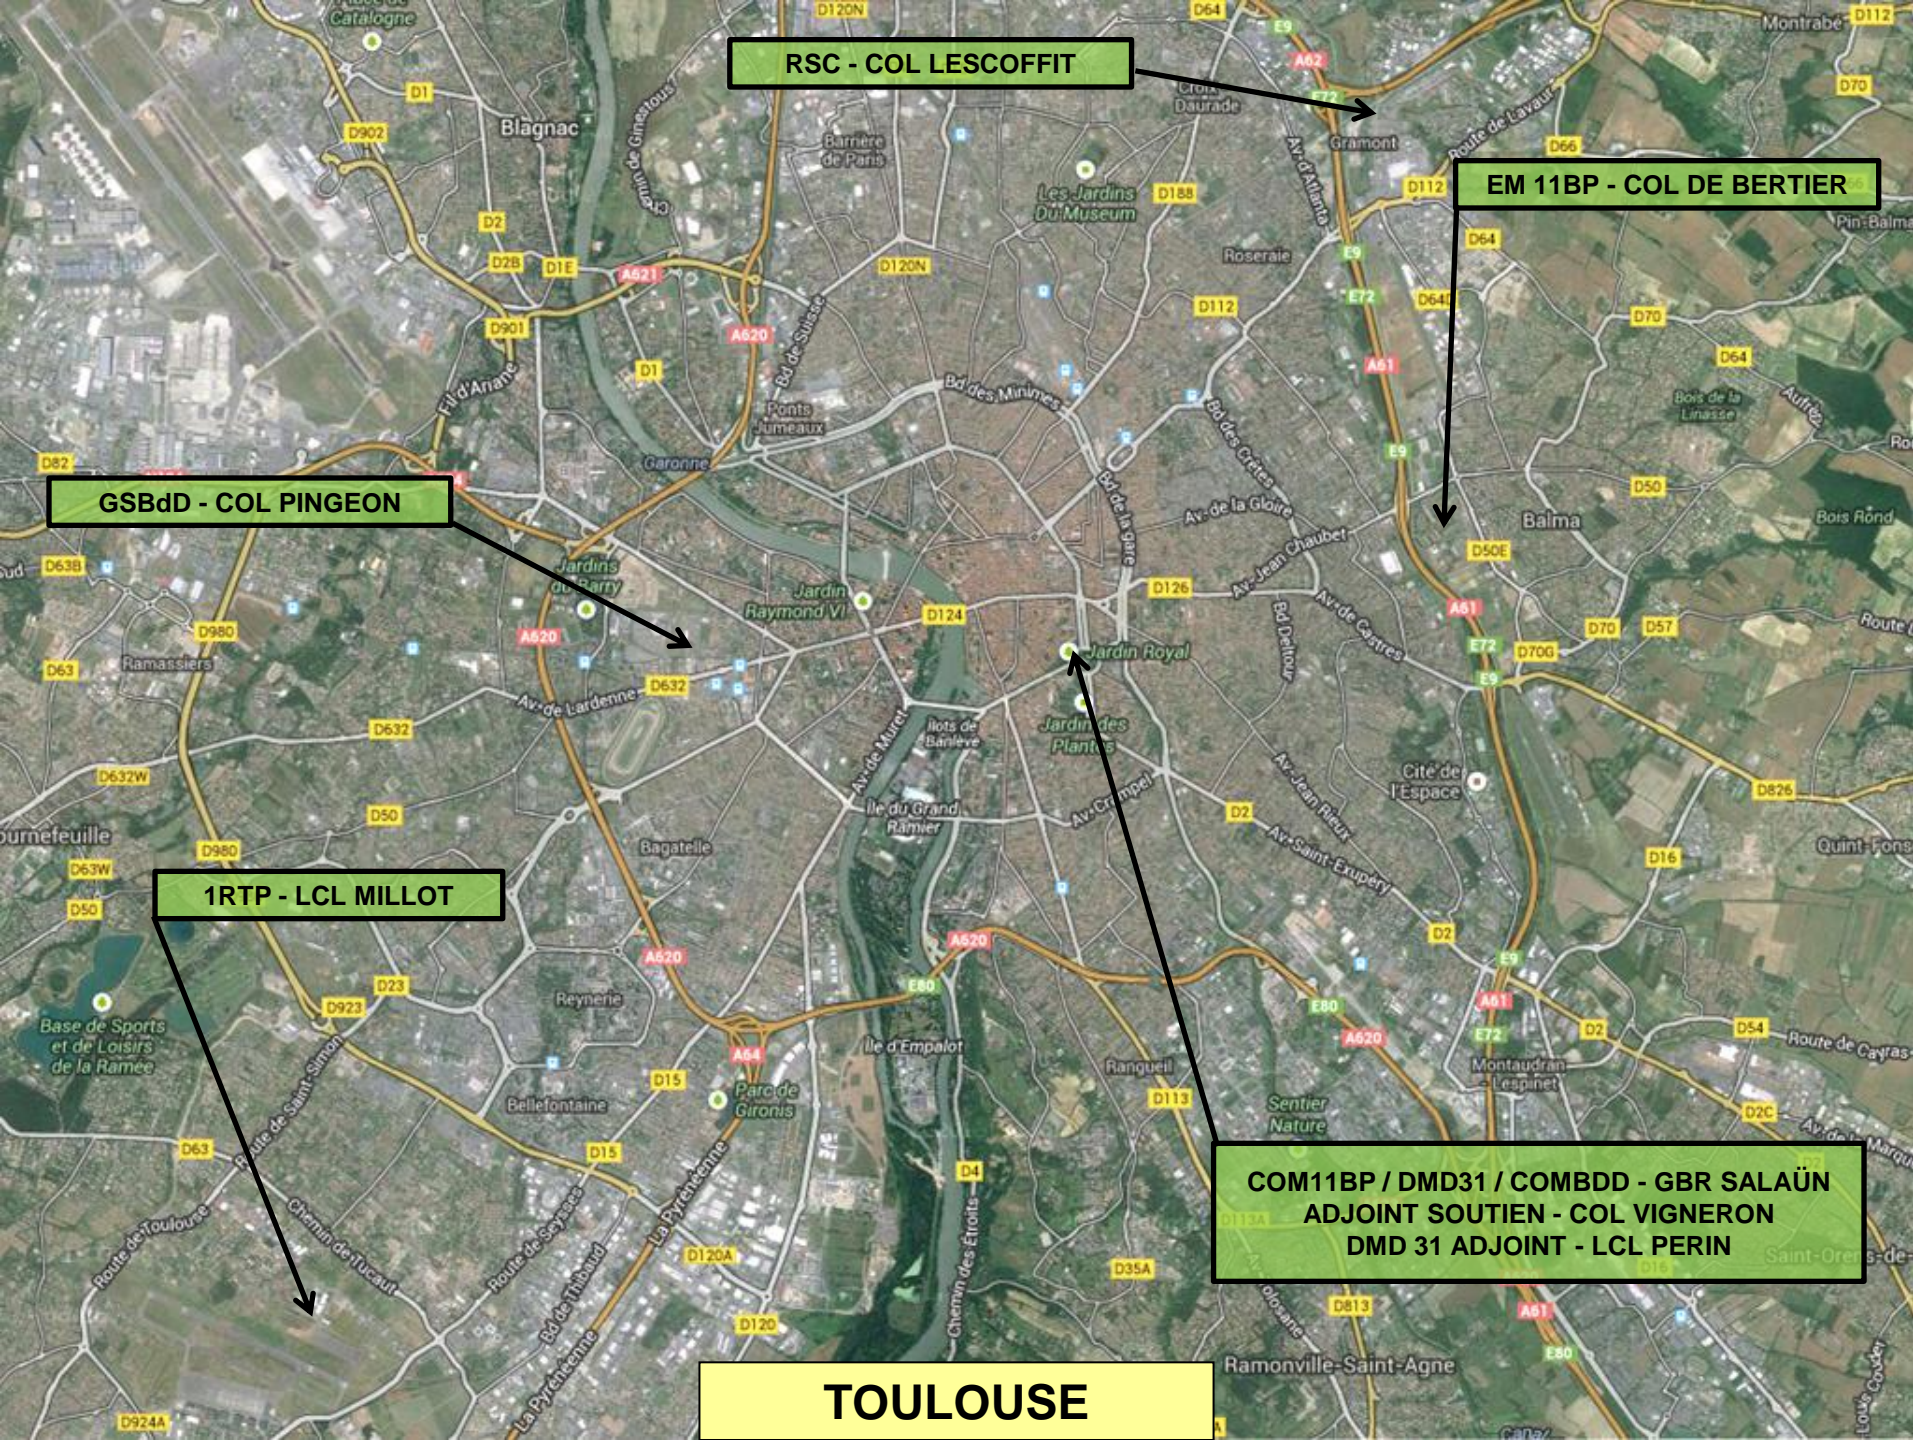

CFIM11 CAYLUS - LCL FAUVEAU

DMD 12 - LCL VU TONG

DMD 46 - LCL ZAVRAS

**17RGP - COL VALES
DMD 82 / COMBdD - COL LANBIN-BERNOT**

31RG - COL LE GAL

DMD 81 ADJOINT - LCL TABLEAU

DMD 32 - LCL LIOU

3RMT - COL DESMEULES

8RPIMA / DMD 81 - COL TASSEL

1RCP / DMD 09 - COL HELLUY

**1RHP - COL PELTIER
35RAP - LCL DURIEUX
DMD 65 - COL MAGNY**

MIDI-PYRENEES

RSC - COL LESCOFFIT

EM 11BP - COL DE BERTIER

GSBdD - COL PINGEON

1RTP - LCL MILLOT